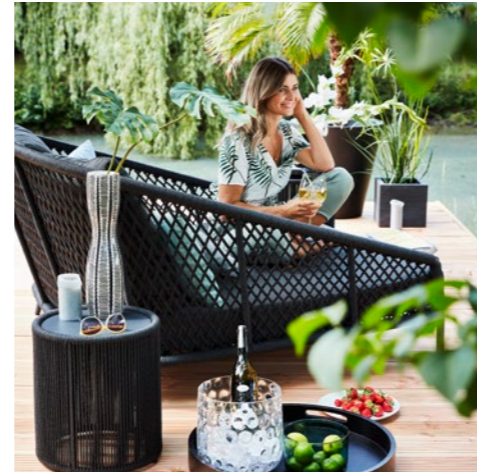

“ Mit Musterring wird's draußen genauso gemütlich wie drinnen!

FREILICHT Ibiza

POLSTERMÖBEL

- **Einzelemente mit Kordelflechtung grau, individuell zusammengestellt, inklusive Polsterbezug Quick Dry Foam***
  - **Einzelemente:** Einzelsessel, Anreihsofa 2,5-sitzig, Sofa 3-sitzig, Eckelement, Ottomane, Sonnenbett
  - **Rücken und Armlehnen** Kordelflechtung grau, geknotet
  - **Sitz mit Gurtfederung**, inklusive Sitzkissen mit Stoffbezug Praia (090), Quick Dry Foam*
  - ***Stoffbezug Quick Dry Foam** Exklusiver, offenporiger High-Performance-Komfortschaum, der speziell für strapazierfähige, pflegeleichte Outdoor-Polster und Kissen entwickelt wurde
  - **Stuhlgestelle** Aluminium pulverbeschichtet, anthrazit

FREILICHT Menorca

COUCHTISCHE (G283-062-000)

- **Tischplatten** Teak massiv natur, 24 mm
- **Tischgestelle** Aluminium pulverbeschichtet, anthrazit
- **Tischmaße** ca. L 89, B 89, H 38 cm

FREILICHT Formentera

BEISTELLTISCHE

- **Tische mit grauer Kordelbespannung und Gestell Aluminium anthrazit, passend zu den Polstermöbeln FREILICHT Ibiza**
  - **Tischmaße**
    - ca. Ø 36, H 42 cm (G973-100-00)
    - ca. Ø 43, H 46 cm (G963-100-00)

Kissenbezüge, Kissenfüllungen und Plaids aus der Musterring Heimtextilien-Kollektion!

Sonnenbett FREILICHT Ibiza (G999-100-140), Kordelflechtung grau, geknotet, Sitz mit Gurtfederung, Polster mit Bezugsstoff Praia (090), Quick Dry Foam, ca. G 49, H 86, SH 42, T 158, ST 110 cm; **Beistelltisch FREILICHT Formentera**, ca. Ø 43, H 46 cm; **Accessoires:** LED-Akku-Tischleuchte LUNA aus der Musterring Leuchtenkollektion